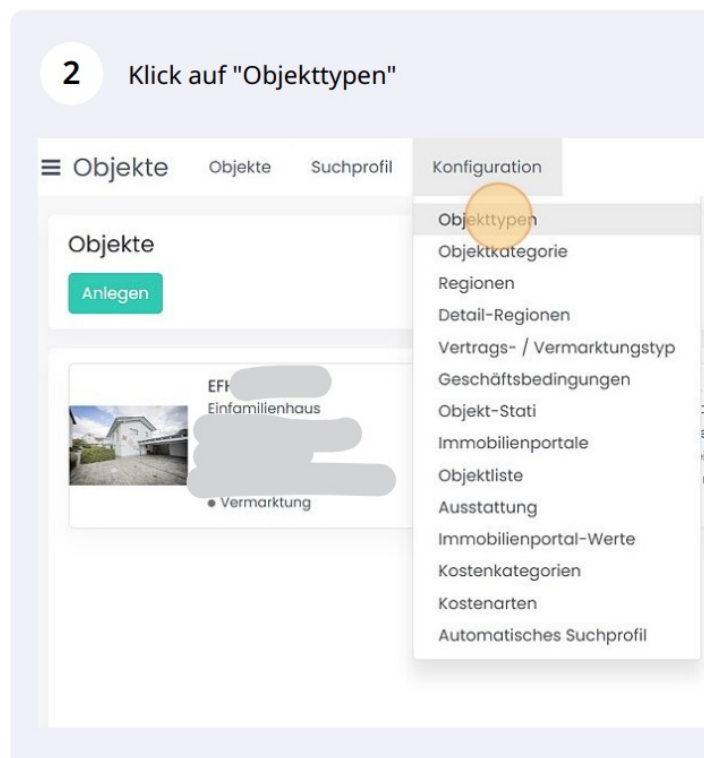

Portalwerte konfigurieren

Damit Immobilien korrekt an Portale oder Plugins weitergegeben werden können, sind die Portalwerte vorab zu konfigurieren.

3 Eine Liste mit Objekttypen öffnet sich. In allen Zeilen, wo die Spalte "Portalwert" leer ist, muss dieser eingepflegt werden.

Objekttypen

Anlegen

Name	Kategorie
Apartment	Wohnung
Dachgeschosswohnung	Wohnung
Maisonette-Wohnung	Wohnung
Penthaus	Wohnung
Loft	Wohnung
Souterrain-Wohnung	Wohnung
Erdgeschosswohnung	Wohnung
Sonstige Wohnuna	Wohnung