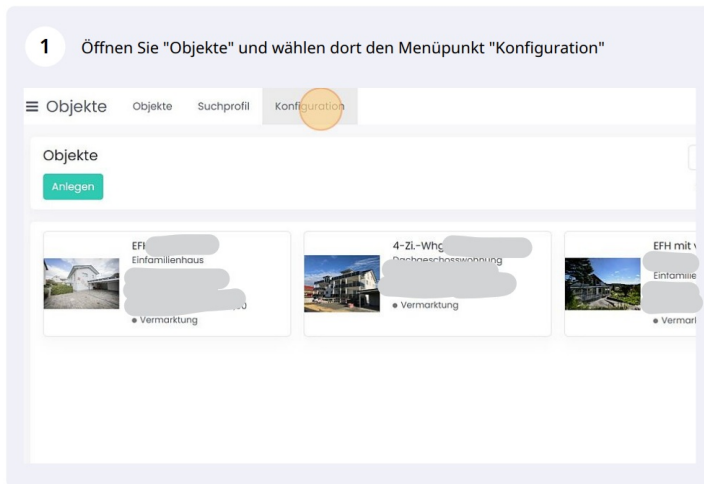

Portalwerte konfigurieren

Damit Immobilien korrekt an Portale oder Plugins weitergegeben werden können, sind die Portalwerte vorab zu konfigurieren.

3 Eine Liste mit Objekttypen öffnet sich. In allen Zeilen, wo die Spalte "Portalwert" leer ist, muss dieser eingepflegt werden.